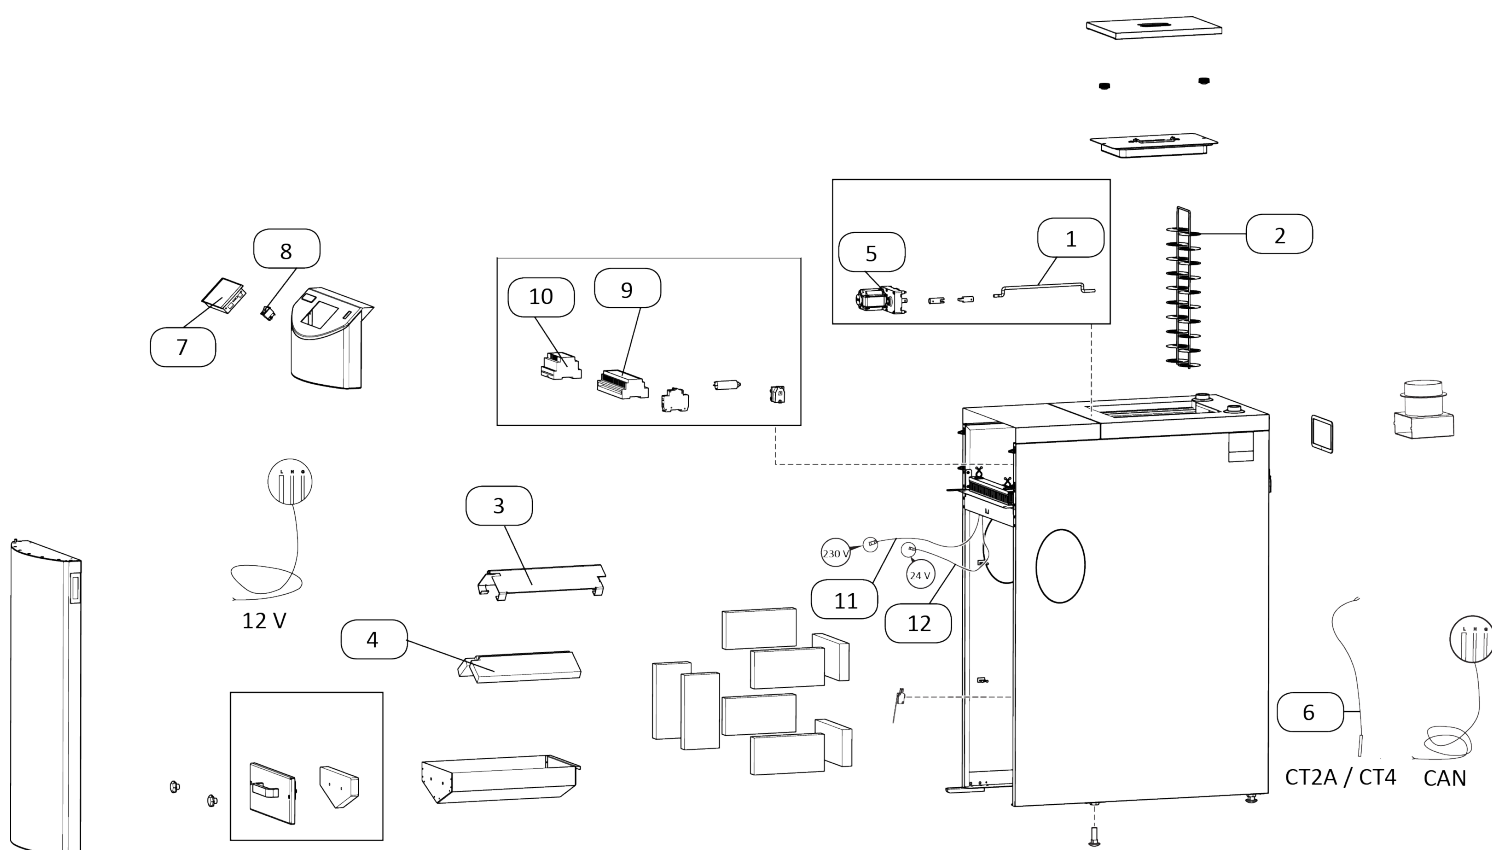

METROCOMPACT 12 pillefyr

METROCOMPACT 12 kun bruger lige præcis den mængde træpiller, der er nødvendig. Det gør METROCOMPACT 12 til et af de mest økonomiske pillefyr på markedet.

I illustrationen herunder kan du se en oversigt over de pillefyrreservedele, som vi forhandler i vores webshop. I tabellen under illustrationen er der links til de respektive reservedele.

Pos	Description	Item
1	Løftearm til turbulator	759216999
2	Aftræksturbulator	759254999
3	K-PAA ledeplade	759261999
4	Vermiculit indsats 335x84x25	759263999
5	AC gearet motor	759267999
6	Temperaturføler CT2a 0,6m	168000799
7	Kontrolpanel Igneo Slim	759200399
8	Vippeafbryder	759200799
9	Hovedmodul til kontrolpanel Igneo Slim	759200499
10	Print til rensemodul I/O 24VDC	759200599
11	Hovedkabel til brænder 230V 7 ledere	759288999
12	Hovedkabel til brænder 24V 5 ledere	759289999